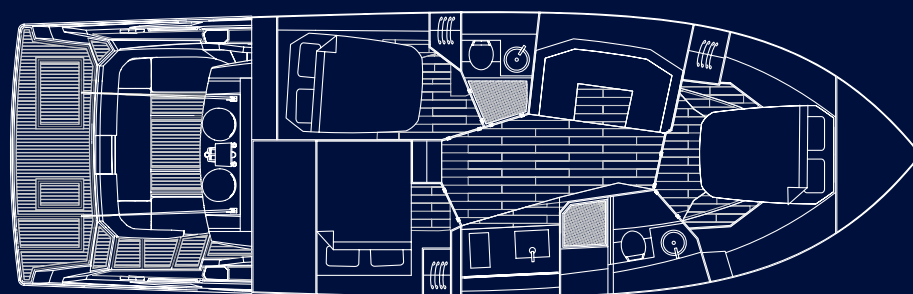

Fiart Mare SPA - Via Lucullo 61 - 80070 - Baia - Napoli - Italy - 081 8040023 - 081 8040043 fax - www.fiart.com

|44|

TECHNICAL DATA / DONNÉES TECHNIQUES / DATI TECNICI

maximum length / longueur totale / lunghezza max (Lmax)	13,86 m
hull length / longueur coque / lunghezza scafo (lh)	13,44 m
maximum beam / largeur max / larghezza max (Bmax)	4,26 m
cabin height / hauteur en cabine / altezza in cabina	2,00 m
full-load displacement / déplacement pleine charge / dislocamento a pieno carico	13,0 t
fuel capacity / réservoirs de carburant / serbatoio carburante	1.100 L
water capacity / réservoirs d'eau douce / serbatoio acqua	450 L
passenger capacity / capacité personnes / portata persone	14
berths / places à dormir / posti letto	6+1+1
project category / categorie de projet / categoria di progettazione	B

2 x 480 HP Volvo Penta - IPS 650

44

CRAFTING THE
EXTRAORDINARY.

Fiart
MARE

FIART /44/ AN “INDIVIDUAL” THAT STANDS OUT.

It Al contrario del mare, il 44 prende la forma di ciò che contiene: tu. Tutto è costruito su misura per te. Il risultato è un fuoriclasse in grado di offrirti un'esperienza esclusiva ad ogni uscita, grazie a una strumentazione all'avanguardia come il joystick di manovra, che permette grande agilità in spazi ristretti. Con 3 cabine doppie, 2 bagni e una cabina marinaio con accesso separato in soli 44 piedi, ogni Genius possiede l'unicità di una stella.